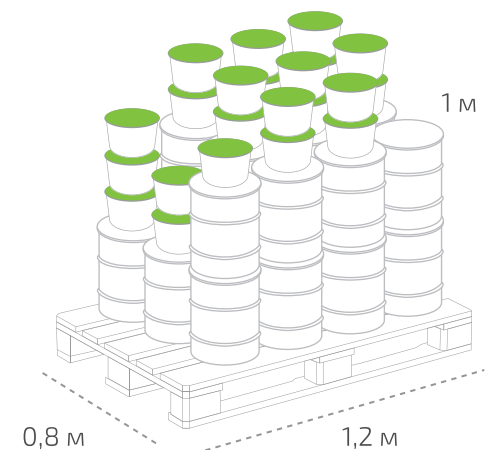

СТИЗ-30

Комплект

Компонент А: 191 л
Компонент В: 19 л

На палете 2 комплекта

Вес брутто: 860 кг
Размер: 1,2 x 0,8 x 1,05 м

Фактические данные по размерам и весу могут незначительно отличаться.

СТИЗ-20

Комплект

Компонент А: 30 кг
Компонент В: 3 кг

На палете 22 комплекта

Вес брутто: 740 кг
Размер: 1,2 x 0,8 x 1 м

Фактические данные по размерам и весу могут незначительно отличаться.

СТИЗ-20 ЭКО

Комплект

Компонент А: 30 кг
Компонент В: 3 кг

На палете 22 комплекта

Вес брутто: 740 кг
Размер: 1,2 x 0,8 x 1 м

Фактические данные по размерам и весу могут незначительно отличаться.

СТИЗ-М

Комплект

Компонент А: 191 л
Компонент В: 19 л

На палете 2 комплекта

Вес брутто: 860 кг
Размер: 1,2 x 0,8 x 1,05 м

Фактические данные по размерам и весу могут незначительно отличаться.

TIOFEST

Комплект

Компонент А: 191 л
Компонент В: 19 л

На палете 2 комплекта

Вес брутто: 860 кг
Размер: 1,2 x 0,8 x 1,05 м