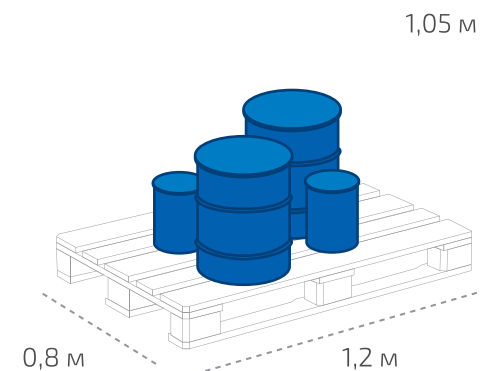

СТИЗ-30

Комплект

Компонент А: 191 л
Компонент В: 19 л

На палете 2 комплекта

Вес брутто: 860 кг
Размер: 1,2 x 0,8 x 1,05 м

Фактические данные по размерам и весу могут незначительно отличаться.

СТИЗ-20

Комплект

Компонент А: 30 кг
Компонент В: 3 кг

На палете 22 комплекта

Вес брутто: 740 кг
Размер: 1,2 x 0,8 x 1 м

Фактические данные по размерам и весу могут незначительно отличаться.

СТИЗ-20 ЭКО

Комплект

Компонент А: 30 кг
Компонент В: 3 кг

На палете 22 комплекта

Вес брутто: 740 кг
Размер: 1,2 x 0,8 x 1 м

Фактические данные по размерам и весу могут незначительно отличаться.

СТИЗ-М

Комплект

Компонент А: 191 л
Компонент В: 19 л

На палете 2 комплекта

Вес брутто: 860 кг
Размер: 1,2 x 0,8 x 1,05 м

Фактические данные по размерам и весу могут незначительно отличаться.

TIOFEST

Комплект

Компонент А: 191 л
Компонент В: 19 л

На палете 2 комплекта

Вес брутто: 860 кг
Размер: 1,2 x 0,8 x 1,05 м