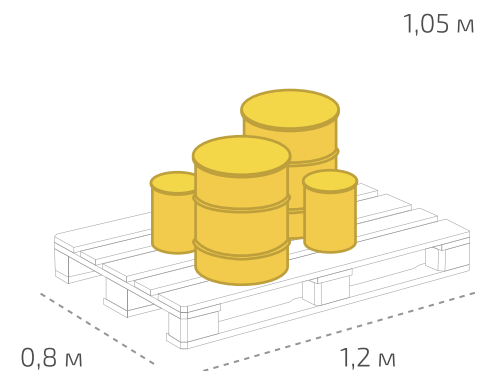

Компонент А: 30 кг
Компонент В: 3 кг

На палете 22 комплекта

Вес брутто: 740 кг
Размер: 1,2 x 0,8 x 1 м

Фактические данные по размерам и весу могут незначительно отличаться.

СТИЗ-20 ЭКО

Комплект

Компонент А: 30 кг
Компонент В: 3 кг

Вес брутто: 860 кг
Размер: 1,2 x 0,8 x 1,05 м

Фактические данные по размерам и весу могут незначительно отличаться.

TIOFEST

Комплект

Компонент А: 191 л
Компонент В: 19 л

На палете 2 комплекта

Вес брутто: 860 кг
Размер: 1,2 x 0,8 x 1,05 м

Фактические данные по размерам и весу могут незначительно отличаться.