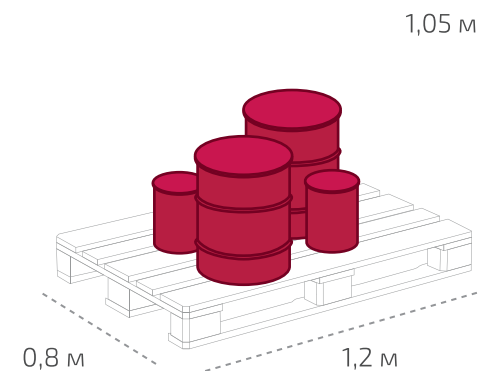

СТИЗ-30

Комплект

Компонент А: 191 л
Компонент В: 19 л

На палете 2 комплекта

Вес брутто: 860 кг
Размер: 1,2 x 0,8 x 1,05 м

Фактические данные по размерам и весу могут незначительно отличаться.

СТИЗ-20

Комплект

Компонент А: 30 кг
Компонент В: 3 кг

На палете 22 комплекта

Вес брутто: 740 кг
Размер: 1,2 x 0,8 x 1 м

Фактические данные по размерам и весу могут незначительно отличаться.

СТИЗ-20 ЭКО

Комплект

Компонент А: 30 кг
Компонент В: 3 кг

На палете 22 комплекта

Вес брутто: 740 кг
Размер: 1,2 x 0,8 x 1 м

Фактические данные по размерам и весу могут незначительно отличаться.

СТИЗ-М

Комплект

Компонент А: 191 л
Компонент В: 19 л

На палете 2 комплекта

Вес брутто: 860 кг
Размер: 1,2 x 0,8 x 1,05 м

Фактические данные по размерам и весу могут незначительно отличаться.

TIOFEST

Комплект

Компонент А: 191 л
Компонент В: 19 л

На палете 2 комплекта

Вес брутто: 860 кг
Размер: 1,2 x 0,8 x 1,05 м