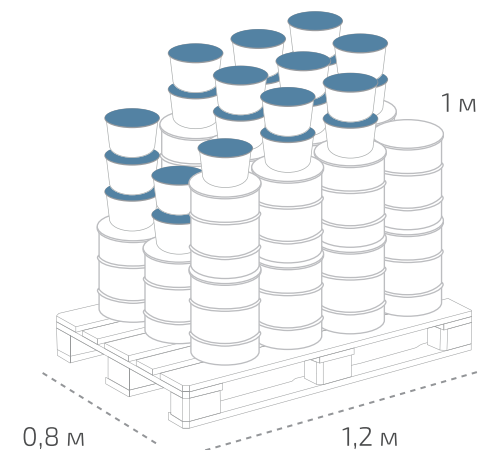

СТИЗ-30

Комплект

Компонент А: 191 л
Компонент В: 19 л

На палете 2 комплекта

Вес брутто: 860 кг
Размер: 1,2 x 0,8 x 1,05 м

Фактические данные по размерам и весу могут незначительно отличаться.

СТИЗ-20

Комплект

Компонент А: 30 кг
Компонент В: 3 кг

На палете 22 комплекта

Вес брутто: 740 кг
Размер: 1,2 x 0,8 x 1 м

Фактические данные по размерам и весу могут незначительно отличаться.

СТИЗ-20 ЭКО

Комплект

Компонент А: 30 кг
Компонент В: 3 кг

На палете 22 комплекта

Вес брутто: 740 кг
Размер: 1,2 x 0,8 x 1 м

Фактические данные по размерам и весу могут незначительно отличаться.

СТИЗ-М

Комплект

Компонент А: 191 л
Компонент В: 19 л

На палете 2 комплекта

Вес брутто: 860 кг
Размер: 1,2 x 0,8 x 1,05 м

Фактические данные по размерам и весу могут незначительно отличаться.

TIOFEST

Комплект

Компонент А: 191 л
Компонент В: 19 л

На палете 2 комплекта

Вес брутто: 860 кг
Размер: 1,2 x 0,8 x 1,05 м