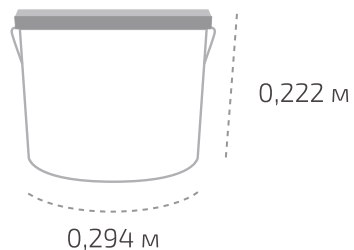

Ведро 16,5 кг

Вес нетто: 16,5 кг
Вес брутто: 17,03 кг
Размер: 0,294 x 0,222 м

На палете 55 ведер

Вес нетто: 907,5 кг
Вес брутто: 960 кг
Размер: 1,2 x 0,8 x 1,2 м

Температура транспортировки «Сазиласт 22»: от минус 20 °С до 30 °С.

Фактические данные по размерам и весу могут незначительно отличаться.