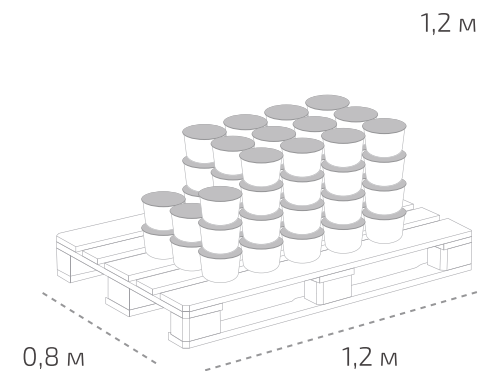

Ведро 16,5 кг

Вес нетто: 16,5 кг
Вес брутто: 17,03 кг
Размер: 0,294 x 0,222 м

На палете 55 ведер

Вес нетто: 907,5 кг
Вес брутто: 960 кг
Размер: 1,2 x 0,8 x 1,2 м

Температура транспортировки «Сазиласт 22»: от минус 20 °С до 30 °С.

Фактические данные по размерам и весу могут незначительно отличаться.