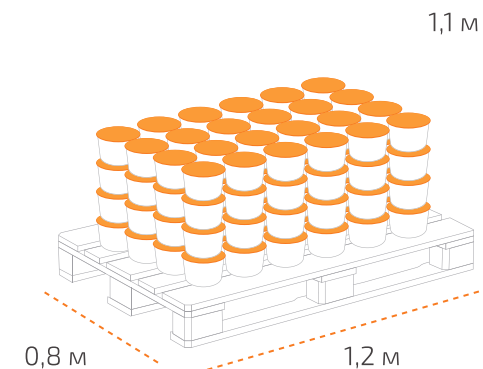

Ведро 6,6 кг

Вес нетто: 6,6 кг
Вес брутто: 6,87 кг
Размер: 0,227 x 0,194 м

На палете 90 ведер

Вес нетто: 594 кг
Вес брутто: 640,3 кг
Размер: 1,2 x 0,8 x 1,1 м

Ведро 16,5 кг

Вес нетто: 16,5 кг
Вес брутто: 17,03 кг
Размер: 0,294 x 0,222 м

На палете 55 ведер

Вес нетто: 907,5 кг
Вес брутто: 960 кг
Размер: 1,2 x 0,8 x 1,23 м

Температура транспортировки «Сазиласт 24 Классик»: от минус 20 °С до 30 °С.

Фактические данные по размерам и весу могут незначительно отличаться.