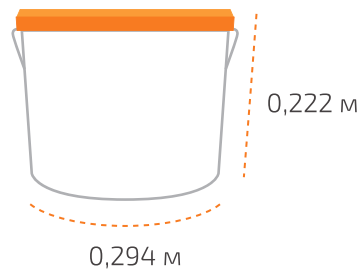

Ведро 6,6 кг

Вес нетто: 6,6 кг
Вес брутто: 6,87 кг
Размер: 0,227 x 0,194 м

На палете 90 ведер

Вес нетто: 594 кг
Вес брутто: 640,3 кг
Размер: 1,2 x 0,8 x 1,1 м

Ведро 16,5 кг

Вес нетто: 16,5 кг
Вес брутто: 17,03 кг
Размер: 0,294 x 0,222 м

На палете 55 ведер

Вес нетто: 907,5 кг
Вес брутто: 960 кг
Размер: 1,2 x 0,8 x 1,23 м

Температура транспортировки «Сазиласт 24 Классик»: от минус 20 °С до 30 °С.

Фактические данные по размерам и весу могут незначительно отличаться.