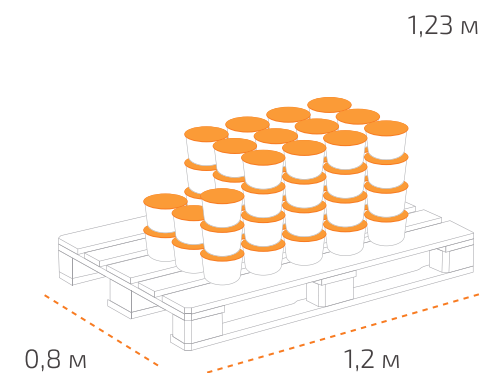

Ведро 6,6 кг

Вес нетто: 6,6 кг
Вес брутто: 6,87 кг
Размер: 0,227 x 0,194 м

На палете 90 ведер

Вес нетто: 594 кг
Вес брутто: 640,3 кг
Размер: 1,2 x 0,8 x 1,1 м

Ведро 16,5 кг

Вес нетто: 16,5 кг
Вес брутто: 17,03 кг
Размер: 0,294 x 0,222 м

На палете 55 ведер

Вес нетто: 907,5 кг
Вес брутто: 960 кг
Размер: 1,2 x 0,8 x 1,23 м

Температура транспортировки «Сазиласт 24 Классик»: от минус 20 °С до 30 °С.

Фактические данные по размерам и весу могут незначительно отличаться.