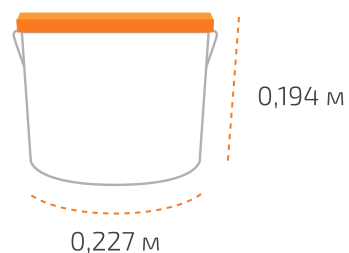

Ведро 6,6 кг

Вес нетто: 6,6 кг
Вес брутто: 6,87 кг
Размер: 0,227 x 0,194 м

На палете 90 ведер

Вес нетто: 594 кг
Вес брутто: 640,3 кг
Размер: 1,2 x 0,8 x 1,1 м

Ведро 16,5 кг

Вес нетто: 16,5 кг
Вес брутто: 17,03 кг
Размер: 0,294 x 0,222 м

На палете 55 ведер

Вес нетто: 907,5 кг
Вес брутто: 960 кг
Размер: 1,2 x 0,8 x 1,23 м

Температура транспортировки «Сазиласт 24 Классик»: от минус 20 °С до 30 °С.

Фактические данные по размерам и весу могут незначительно отличаться.