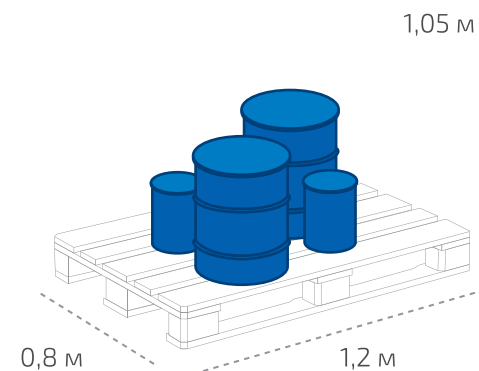

СТИЗ-М

Комплект

Компонент А: 191 л
Компонент В: 19 л

На палете 2 комплекта

Вес брутто: 860 кг
Размер: 1,2 x 0,8 x 1,05 м

Фактические данные по размерам и весу могут незначительно отличаться.