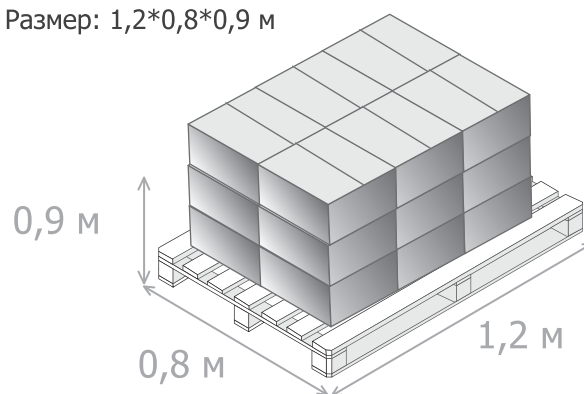

Типром С

Канистра 1 кг

Вес нетто: 1 кг

Размер: 0,11*0,07*0,23 м

На паллете 18 коробок

Вес нетто: 270 кг

Вес брутто: 392 кг

Размер: 1,2*0,8*0,9 м

Кол-во в коробке: 15 шт

Размер коробки: 0,35*0,33*0,23 м

t° транспортировки «Типром С»: от минус 10 °С до плюс 30 °С