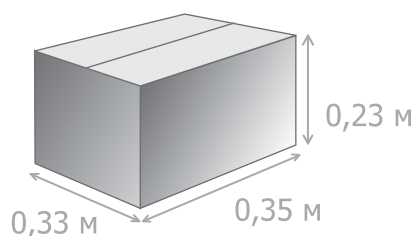

Типром С

Канистра 1 кг

Вес нетто: 1 кг

Размер: 0,11*0,07*0,23 м

На паллете 18 коробок

Вес нетто: 270 кг

Вес брутто: 392 кг

Размер: 1,2*0,8*0,9 м

Кол-во в коробке: 15 шт

Размер коробки: 0,35*0,33*0,23 м

t° транспортировки «Типром С»: от минус 10 °С до плюс 30 °С