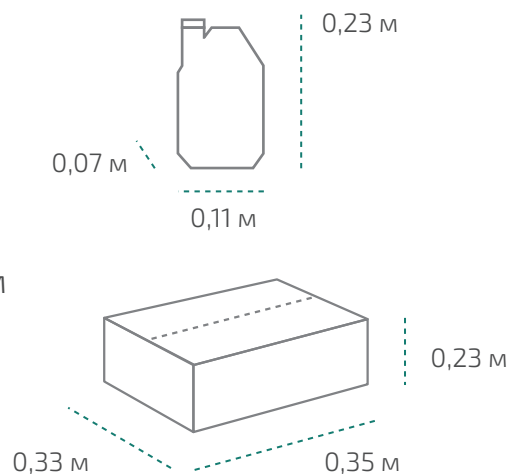

Типром Д

САЗП
Типром

Канистра 1 л (в коробке 15 шт.)

Вес нетто: 1 л

Размер: 0,11 x 0,07 x 0,23 м

Коробка: 0,35 x 0,33 x 0,23 м

На палете 18 коробок

Вес нетто: ~380,7 кг

Вес брутто: ~446 кг

Размер: 1,2 x 0,8 x 0,9 м

Канистра 5 л (в коробке 4 шт.)

Вес нетто: 5 л

Размер: 0,19 x 0,13 x 0,3 м

Коробка: 0,39 x 0,26 x 0,31 м

На палете 24 коробки

Вес нетто: ~677 кг

Вес брутто: ~730,5 кг

Размер: 1,2 x 0,8 x 1,1 м

Температура транспортировки Типром Д: от -10 °С до +30 °С.

Фактические данные по размерам и весу могут незначительно отличаться.