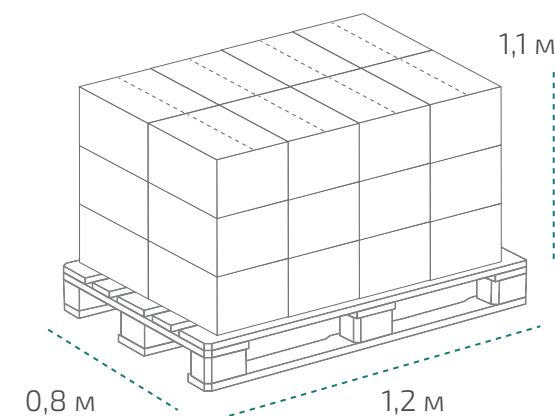

Типром Д

САЗП
Типром

Канистра 1 л (в коробке 15 шт.)

Вес нетто: 1 л

Размер: 0,11 x 0,07 x 0,23 м

Коробка: 0,35 x 0,33 x 0,23 м

На палете 18 коробок

Вес нетто: ~380,7 кг

Вес брутто: ~446 кг

Размер: 1,2 x 0,8 x 0,9 м

Канистра 5 л (в коробке 4 шт.)

Вес нетто: 5 л

Размер: 0,19 x 0,13 x 0,3 м

Коробка: 0,39 x 0,26 x 0,31 м

На палете 24 коробки

Вес нетто: ~677 кг

Вес брутто: ~730,5 кг

Размер: 1,2 x 0,8 x 1,1 м

Температура транспортировки Типром Д: от -10 °С до +30 °С.

Фактические данные по размерам и весу могут незначительно отличаться.