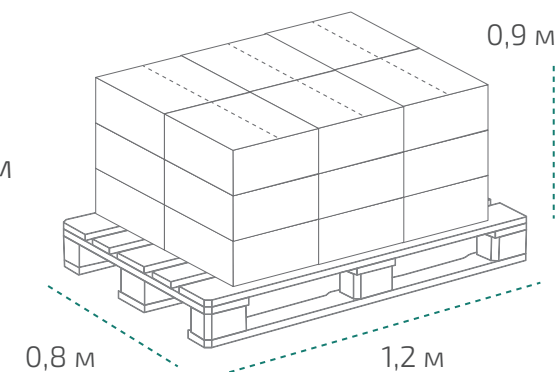

Типром Д

САЗП
Типром

Канистра 1 л (в коробке 15 шт.)

Вес нетто: 1 л

Размер: 0,11 x 0,07 x 0,23 м

Коробка: 0,35 x 0,33 x 0,23 м

На палете 18 коробок

Вес нетто: ~380,7 кг

Вес брутто: ~446 кг

Размер: 1,2 x 0,8 x 0,9 м

Канистра 5 л (в коробке 4 шт.)

Вес нетто: 5 л

Размер: 0,19 x 0,13 x 0,3 м

Коробка: 0,39 x 0,26 x 0,31 м

На палете 24 коробки

Вес нетто: ~677 кг

Вес брутто: ~730,5 кг

Размер: 1,2 x 0,8 x 1,1 м

Температура транспортировки Типром Д: от -10 °С до +30 °С.

Фактические данные по размерам и весу могут незначительно отличаться.