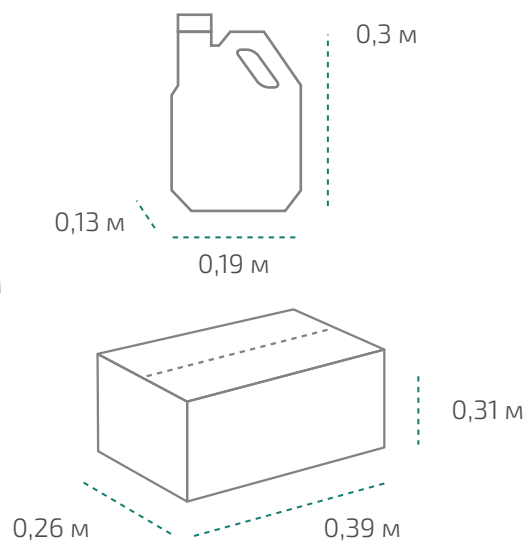

Типром Д

САЗП
Типром

Канистра 1 л (в коробке 15 шт.)

Вес нетто: 1 л

Размер: 0,11 x 0,07 x 0,23 м

Коробка: 0,35 x 0,33 x 0,23 м

На палете 18 коробок

Вес нетто: ~380,7 кг

Вес брутто: ~446 кг

Размер: 1,2 x 0,8 x 0,9 м

Канистра 5 л (в коробке 4 шт.)

Вес нетто: 5 л

Размер: 0,19 x 0,13 x 0,3 м

Коробка: 0,39 x 0,26 x 0,31 м

На палете 24 коробки

Вес нетто: ~677 кг

Вес брутто: ~730,5 кг

Размер: 1,2 x 0,8 x 1,1 м

Температура транспортировки Типром Д: от -10 °С до +30 °С.

Фактические данные по размерам и весу могут незначительно отличаться.