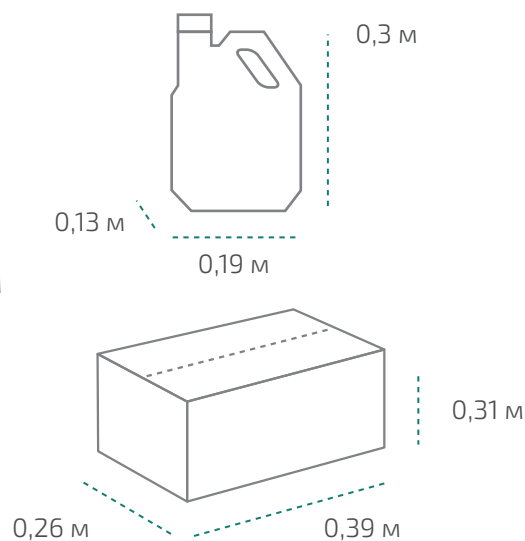

Вес нетто: ~286 кг

Вес брутто: ~358 кг

Размер: 1,2 x 0,8 x 0,9 м

Канистра 5 л (в коробке 4 шт.)

Вес нетто: 5 л

Размер: 0,19 x 0,13 x 0,3 м

Коробка: 0,39 x 0,26 x 0,31 м

На палете 24 коробки

Вес нетто: ~508 кг

Вес брутто: ~548 кг

Размер: 1,2 x 0,8 x 1,1 м

Температура транспортировки Типром К, Типром К Люкс: от 0 °С до +30 °С. Типром ОФ, Типром Плюс, Лепта Химфрез, Лепта Химфрез 2: от -10 °С до +30 °С.

Фактические данные по размерам и весу могут незначительно отличаться.

Типром К, Типром К Люкс, Типром ОФ, Типром Плюс, Лепта Химфрез, Лепта Химфрез 2

Канистра 10 л

Вес нетто: 10 л
Размер: 0,21 x 0,21 x 0,32 м

На палете 60 канистр

Вес нетто: ~639 кг
Вес брутто: ~689 кг
Размер: 1,2 x 0,8 x 1,05 м

Температура транспортировки Типром К, Типром К Люкс: от 0 °С до +30 °С. Типром ОФ, Типром Плюс, Лепта Химфрез, Лепта Химфрез 2: от -10 °С до +30 °С.
Фактические данные по размерам и весу могут незначительно отличаться.