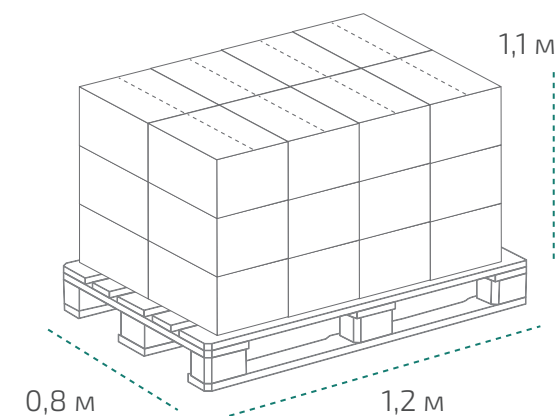

Вес нетто: ~286 кг

Вес брутто: ~358 кг

Размер: 1,2 x 0,8 x 0,9 м

Канистра 5 л (в коробке 4 шт.)

Вес нетто: 5 л

Размер: 0,19 x 0,13 x 0,3 м

Коробка: 0,39 x 0,26 x 0,31 м

На палете 24 коробки

Вес нетто: ~508 кг

Вес брутто: ~548 кг

Размер: 1,2 x 0,8 x 1,1 м

Температура транспортировки Типром К, Типром К Люкс: от 0 °С до +30 °С. Типром ОФ, Типром Плюс, Лепта Химфрез, Лепта Химфрез 2: от -10 °С до +30 °С.

Фактические данные по размерам и весу могут незначительно отличаться.

Типром К, Типром К Люкс, Типром ОФ, Типром Плюс, Лепта Химфрез, Лепта Химфрез 2

Канистра 10 л

Вес нетто: 10 л
Размер: 0,21 x 0,21 x 0,32 м

На палете 60 канистр

Вес нетто: ~639 кг
Вес брутто: ~689 кг
Размер: 1,2 x 0,8 x 1,05 м

Температура транспортировки Типром К, Типром К Люкс: от 0 °С до +30 °С. Типром ОФ, Типром Плюс, Лепта Химфрез, Лепта Химфрез 2: от -10 °С до +30 °С.
Фактические данные по размерам и весу могут незначительно отличаться.