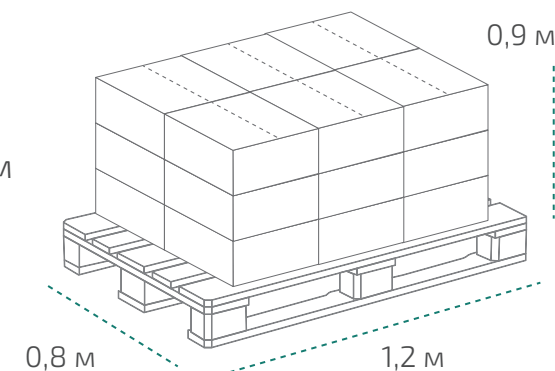

Типром К, Типром К Люкс, Типром ОФ, Типром Плюс, Лепта Химфрез, Лепта Химфрез 2

САЗН
Типром

Канистра 1 л (в коробке 15 шт.)

Вес нетто: 1 л

Размер: 0,11 x 0,07 x 0,23 м

Коробка: 0,35 x 0,33 x 0,23 м

На палете 18 коробок

Вес нетто: ~286 кг

Вес брутто: ~358 кг

Размер: 1,2 x 0,8 x 0,9 м

Канистра 5 л (в коробке 4 шт.)

Вес нетто: 5 л

Размер: 0,19 x 0,13 x 0,3 м

Коробка: 0,39 x 0,26 x 0,31 м

На палете 24 коробки

Вес нетто: ~508 кг

Вес брутто: ~548 кг

Размер: 1,2 x 0,8 x 1,1 м

Температура транспортировки Типром К, Типром К Люкс: от 0 °С до +30 °С. Типром ОФ, Типром Плюс, Лепта Химфрез, Лепта Химфрез 2: от -10 °С до +30 °С.

Фактические данные по размерам и весу могут незначительно отличаться.

Типром К, Типром К Люкс, Типром ОФ, Типром Плюс, Лепта Химфрез, Лепта Химфрез 2

Канистра 10 л

Вес нетто: 10 л
Размер: 0,21 x 0,21 x 0,32 м