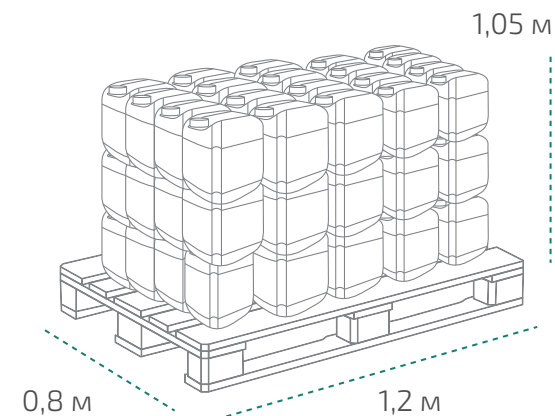

Вес нетто: ~286 кг

Вес брутто: ~358 кг

Размер: 1,2 x 0,8 x 0,9 м

Канистра 5 л (в коробке 4 шт.)

Вес нетто: 5 л

Размер: 0,19 x 0,13 x 0,3 м

Коробка: 0,39 x 0,26 x 0,31 м

На палете 24 коробки

Фактические данные по размерам и весу могут незначительно отличаться.

Типром К, Типром К Люкс, Типром ОФ, Типром Плюс, Лепта Химфрез, Лепта Химфрез 2

Канистра 10 л

Вес нетто: 10 л
Размер: 0,21 x 0,21 x 0,32 м

На палете 60 канистр

Вес нетто: ~639 кг
Вес брутто: ~689 кг
Размер: 1,2 x 0,8 x 1,05 м

Температура транспортировки Типром К, Типром К Люкс: от 0 °С до +30 °С. Типром ОФ, Типром Плюс, Лепта Химфрез, Лепта Химфрез 2: от -10 °С до +30 °С.
Фактические данные по размерам и весу могут незначительно отличаться.