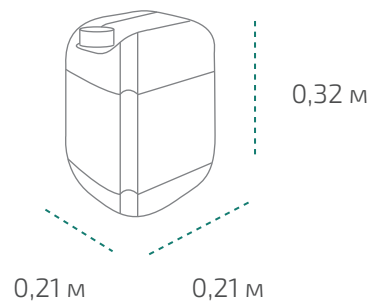

Вес нетто: ~286 кг

Вес брутто: ~358 кг

Размер: 1,2 x 0,8 x 0,9 м

Канистра 5 л (в коробке 4 шт.)

Вес нетто: 5 л

Размер: 0,19 x 0,13 x 0,3 м

Коробка: 0,39 x 0,26 x 0,31 м

На палете 24 коробки

Вес нетто: ~508 кг

Вес брутто: ~548 кг

Размер: 1,2 x 0,8 x 1,1 м

Температура транспортировки Типром К, Типром К Люкс: от 0 °С до +30 °С. Типром ОФ, Типром Плюс, Лепта Химфрез, Лепта Химфрез 2: от -10 °С до +30 °С.

Фактические данные по размерам и весу могут незначительно отличаться.

Типром К, Типром К Люкс, Типром ОФ, Типром Плюс, Лепта Химфрез, Лепта Химфрез 2

Канистра 10 л

Вес нетто: 10 л
Размер: 0,21 x 0,21 x 0,32 м

На палете 60 канистр

Вес нетто: ~639 кг
Вес брутто: ~689 кг
Размер: 1,2 x 0,8 x 1,05 м

Температура транспортировки Типром К, Типром К Люкс: от 0 °С до +30 °С. Типром ОФ, Типром Плюс, Лепта Химфрез, Лепта Химфрез 2: от -10 °С до +30 °С.
Фактические данные по размерам и весу могут незначительно отличаться.