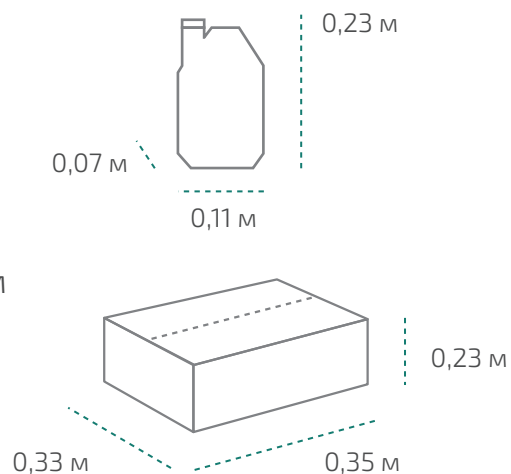

Типром К, Типром К Люкс, Типром ОФ, Типром Плюс, Лепта Химфрез, Лепта Химфрез 2

САЗН
Типром

Канистра 1 л (в коробке 15 шт.)

Вес нетто: 1 л

Размер: 0,11 x 0,07 x 0,23 м

Коробка: 0,35 x 0,33 x 0,23 м

На палете 18 коробок

Вес нетто: ~286 кг

Вес брутто: ~358 кг

Размер: 1,2 x 0,8 x 0,9 м

Канистра 5 л (в коробке 4 шт.)

Вес нетто: 5 л

Размер: 0,19 x 0,13 x 0,3 м

Коробка: 0,39 x 0,26 x 0,31 м

На палете 24 коробки

Фактические данные по размерам и весу могут незначительно отличаться.

Типром К, Типром К Люкс, Типром ОФ, Типром Плюс, Лепта Химфрез, Лепта Химфрез 2

Канистра 10 л

Вес нетто: 10 л
Размер: 0,21 x 0,21 x 0,32 м

На палете 60 канистр

Вес нетто: ~639 кг
Вес брутто: ~689 кг
Размер: 1,2 x 0,8 x 1,05 м

Температура транспортировки Типром К, Типром К Люкс: от 0 °С до +30 °С. Типром ОФ, Типром Плюс, Лепта Химфрез, Лепта Химфрез 2: от -10 °С до +30 °С.
Фактические данные по размерам и весу могут незначительно отличаться.