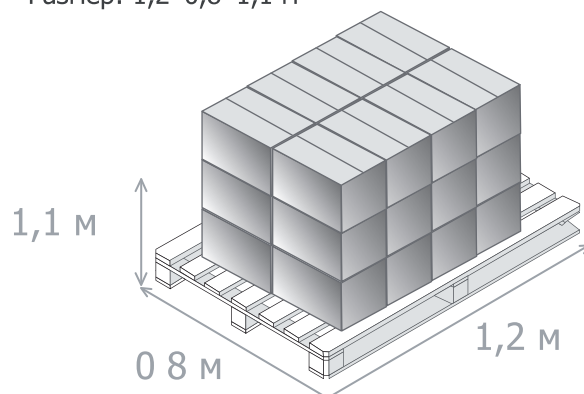

Типром POL

Ведро 1 л

Вес нетто: 1 л

Размер: 0,11*0,07*0,23 м

Кол-во в коробке: 12 шт
Размер коробки: 0,39*0,26*0,31 м

На паллете 24 коробки

Вес нетто: 288 кг

Вес брутто: 338 кг

Размер: 1,2*0,8*1,1 м

Канистра 5 л

Вес нетто: 5 л

Размер: 0,19*0,13*0,3 м

Кол-во в коробке: 4 шт
Размер коробки: 0,39*0,26*0,31 м

На паллете 24 коробки

Вес нетто: ~ 508 кг

Вес брутто: ~ 548 кг

Размер: 1,2*0,8*1,1 м

t° транспортировки «Типром POL»: от минус 15 °С до плюс 35 °С

* Фактические данные по размерам и весу могут незначительно отличаться