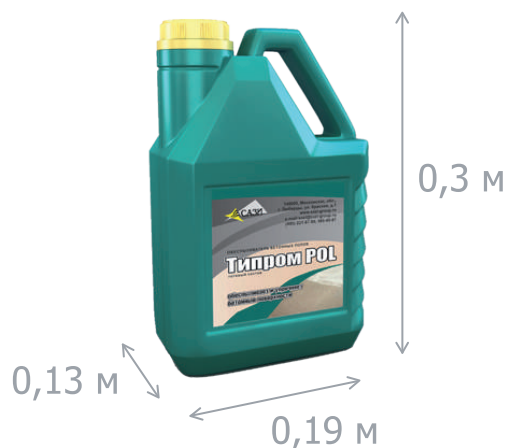

Типром POL

Ведро 1 л

Вес нетто: 1 л

Размер: 0,11*0,07*0,23 м

Кол-во в коробке: 12 шт
Размер коробки: 0,39*0,26*0,31 м

На паллете 24 коробки

Вес нетто: 288 кг

Вес брутто: 338 кг

Размер: 1,2*0,8*1,1 м

Канистра 5 л

Вес нетто: 5 л

Размер: 0,19*0,13*0,3 м

Кол-во в коробке: 4 шт
Размер коробки: 0,39*0,26*0,31 м

На паллете 24 коробки

Вес нетто: ~ 508 кг

Вес брутто: ~ 548 кг

Размер: 1,2*0,8*1,1 м

t° транспортировки «Типром POL»: от минус 15 °С до плюс 35 °С

* Фактические данные по размерам и весу могут незначительно отличаться