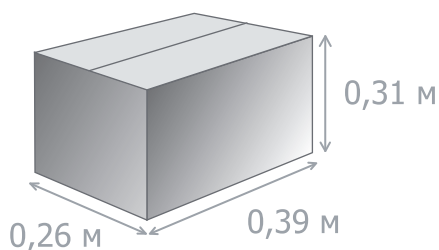

Типром POL

Ведро 1 л

Вес нетто: 1 л

Размер: 0,11*0,07*0,23 м

Кол-во в коробке: 12 шт
Размер коробки: 0,39*0,26*0,31 м

На паллете 24 коробки

Вес нетто: 288 кг

Вес брутто: 338 кг

Размер: 1,2*0,8*1,1 м

Канистра 5 л

Вес нетто: 5 л

Размер: 0,19*0,13*0,3 м

Кол-во в коробке: 4 шт
Размер коробки: 0,39*0,26*0,31 м

На паллете 24 коробки

Вес нетто: ~ 508 кг

Вес брутто: ~ 548 кг

Размер: 1,2*0,8*1,1 м

t° транспортировки «Типром POL»: от минус 15 °С до плюс 35 °С

* Фактические данные по размерам и весу могут незначительно отличаться