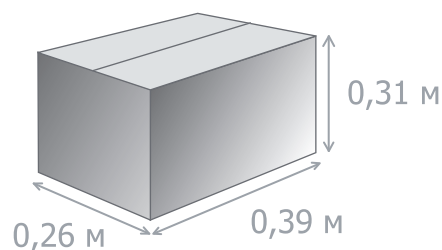

Типром POL

Ведро 1 л

Вес нетто: 1 л

Размер: 0,11*0,07*0,23 м

Кол-во в коробке: 12 шт
Размер коробки: 0,39*0,26*0,31 м

На паллете 24 коробки

Вес нетто: 288 кг

Вес брутто: 338 кг

Размер: 1,2*0,8*1,1 м

Канистра 5 л

Вес нетто: 5 л

Размер: 0,19*0,13*0,3 м

Кол-во в коробке: 4 шт
Размер коробки: 0,39*0,26*0,31 м

На паллете 24 коробки

Вес нетто: ~ 508 кг

Вес брутто: ~ 548 кг

Размер: 1,2*0,8*1,1 м

t° транспортировки «Типром POL»: от минус 15 °С до плюс 35 °С

* Фактические данные по размерам и весу могут незначительно отличаться