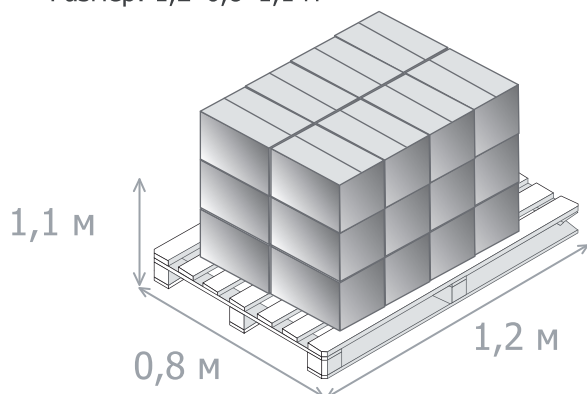

Типром POL

Ведро 1 л

Вес нетто: 1 л

Размер: 0,11*0,07*0,23 м

Кол-во в коробке: 12 шт
Размер коробки: 0,39*0,26*0,31 м

На паллете 24 коробки

Вес нетто: 288 кг

Вес брутто: 338 кг

Размер: 1,2*0,8*1,1 м

Канистра 5 л

Вес нетто: 5 л

Размер: 0,19*0,13*0,3 м

Кол-во в коробке: 4 шт
Размер коробки: 0,39*0,26*0,31 м

На паллете 24 коробки

Вес нетто: ~ 508 кг

Вес брутто: ~ 548 кг

Размер: 1,2*0,8*1,1 м

t° транспортировки «Типром POL»: от минус 15 °С до плюс 35 °С

* Фактические данные по размерам и весу могут незначительно отличаться