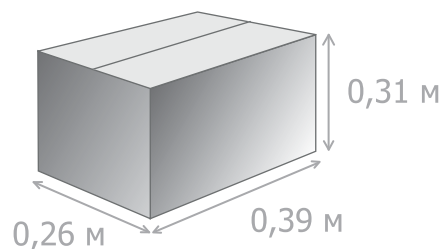

Типром 80/90; Типром К суперконцентрат; Типром А

Канистра 1 л

Вес нетто: 1 л

Размер: 0,11*0,07*0,23 м

Кол-во в коробке: 15 шт

Размер коробки: 0,35*0,33*0,23 м

На паллете 18 коробок

Вес нетто: ~ 286 кг

Вес брутто: ~ 358 кг

Размер: 1,2*0,8*0,9 м

Канистра 5 л

Вес нетто: 5 л

Размер: 0,19*0,13*0,3 м

Кол-во в коробке: 4 шт

Размер коробки: 0,39*0,26*0,31 м

На паллете 24 коробки

Вес нетто: ~ 508 кг

Вес брутто: ~ 548 кг

Размер: 1,2*0,8*1,1 м

t° транспортировки «Типром 80/90, Типром А»: от 0 °С до плюс 30 °С

t° транспортировки «Типром К суперконцентрат»: от минус 20 °С до плюс 30 °С