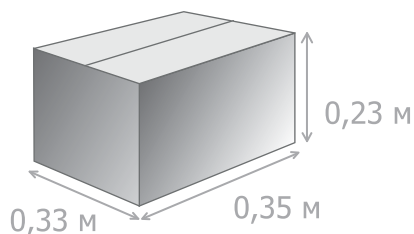

Типром 80/90; Типром К суперконцентрат; Типром А

Канистра 1 л

Вес нетто: 1 л

Размер: 0,11*0,07*0,23 м

Кол-во в коробке: 15 шт

Размер коробки: 0,35*0,33*0,23 м

На паллете 18 коробок

Вес нетто: ~ 286 кг

Вес брутто: ~ 358 кг

Размер: 1,2*0,8*0,9 м

Канистра 5 л

Вес нетто: 5 л

Размер: 0,19*0,13*0,3 м

Кол-во в коробке: 4 шт

Размер коробки: 0,39*0,26*0,31 м

На паллете 24 коробки

Вес нетто: ~ 508 кг

Вес брутто: ~ 548 кг

Размер: 1,2*0,8*1,1 м

t° транспортировки «Типром 80/90, Типром А»: от 0 °С до плюс 30 °С

t° транспортировки «Типром К суперконцентрат»: от минус 20 °С до плюс 30 °С