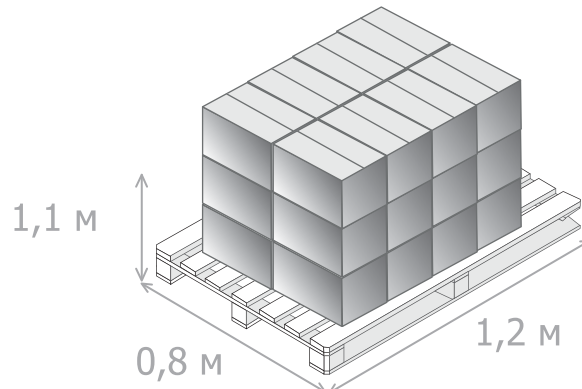

Типром 80/90; Типром К суперконцентрат; Типром А

Канистра 1 л

Вес нетто: 1 л

Размер: 0,11*0,07*0,23 м

Кол-во в коробке: 15 шт

Размер коробки: 0,35*0,33*0,23 м

На паллете 18 коробок

Вес нетто: ~ 286 кг

Вес брутто: ~ 358 кг

Размер: 1,2*0,8*0,9 м

Канистра 5 л

Вес нетто: 5 л

Размер: 0,19*0,13*0,3 м

Кол-во в коробке: 4 шт

Размер коробки: 0,39*0,26*0,31 м

На паллете 24 коробки

Вес нетто: ~ 508 кг

Вес брутто: ~ 548 кг

Размер: 1,2*0,8*1,1 м

t° транспортировки «Типром 80/90, Типром А»: от 0 °С до плюс 30 °С

t° транспортировки «Типром К суперконцентрат»: от минус 20 °С до плюс 30 °С