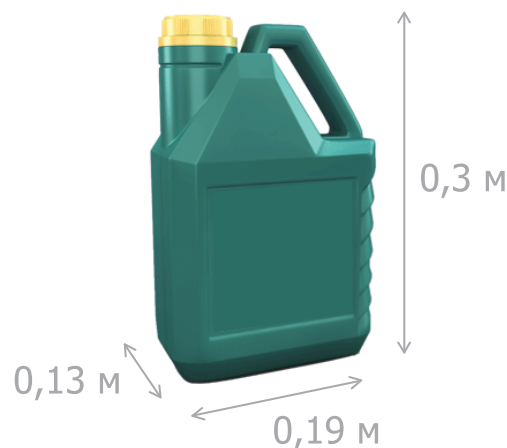

Типром 80/90; Типром К суперконцентрат; Типром А

Канистра 1 л

Вес нетто: 1 л

Размер: 0,11*0,07*0,23 м

Кол-во в коробке: 15 шт

Размер коробки: 0,35*0,33*0,23 м

На паллете 18 коробок

Вес нетто: ~ 286 кг

Вес брутто: ~ 358 кг

Размер: 1,2*0,8*0,9 м

Канистра 5 л

Вес нетто: 5 л

Размер: 0,19*0,13*0,3 м

Кол-во в коробке: 4 шт

Размер коробки: 0,39*0,26*0,31 м

На паллете 24 коробки

Вес нетто: ~ 508 кг

Вес брутто: ~ 548 кг

Размер: 1,2*0,8*1,1 м

t° транспортировки «Типром 80/90, Типром А»: от 0 °С до плюс 30 °С

t° транспортировки «Типром К суперконцентрат»: от минус 20 °С до плюс 30 °С