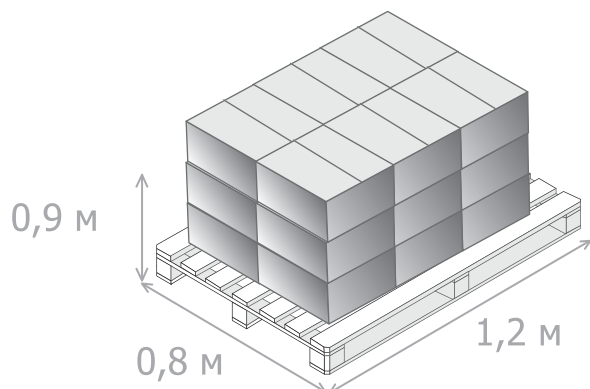

Типром 80/90; Типром К суперконцентрат; Типром А

Канистра 1 л

Вес нетто: 1 л

Размер: 0,11*0,07*0,23 м

Кол-во в коробке: 15 шт

Размер коробки: 0,35*0,33*0,23 м

На паллете 18 коробок

Вес нетто: ~ 286 кг

Вес брутто: ~ 358 кг

Размер: 1,2*0,8*0,9 м

Канистра 5 л

Вес нетто: 5 л

Размер: 0,19*0,13*0,3 м

Кол-во в коробке: 4 шт

Размер коробки: 0,39*0,26*0,31 м

На паллете 24 коробки

Вес нетто: ~ 508 кг

Вес брутто: ~ 548 кг

Размер: 1,2*0,8*1,1 м

t° транспортировки «Типром 80/90, Типром А»: от 0 °С до плюс 30 °С

t° транспортировки «Типром К суперконцентрат»: от минус 20 °С до плюс 30 °С