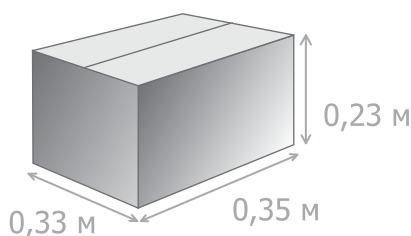

Типром У; Типром У1; Типром М

Канистра 1 л

Вес нетто: 1 л

Размер: 0,11*0,07*0,23 м

Кол-во в коробке: 15 шт

Размер коробки: 0,35*0,33*0,23 м

На паллете 18 коробок

Вес нетто: ~ 220 кг

Вес брутто: ~ 291 кг

Размер: 1,2*0,8*0,9 м

Канистра 5 л

Вес нетто: 5 л

Размер: 0,19*0,13*0,3 м

Кол-во в коробке: 4 шт

Размер коробки: 0,39*0,26*0,31 м

На паллете 24 коробки

Вес нетто: ~ 389 кг

Вес брутто: ~ 442 кг

Размер: 1,2*0,8*1,1 м

t° транспортировки «Типром У/У1/ М»: от минус 20 °С до плюс 30 °С

* Фактические данные по размерам и весу могут незначительно отличаться