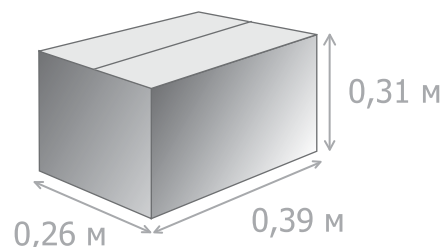

Типром У; Типром У1; Типром М

Канистра 1 л

Вес нетто: 1 л

Размер: 0,11*0,07*0,23 м

Кол-во в коробке: 15 шт

Размер коробки: 0,35*0,33*0,23 м

На паллете 18 коробок

Вес нетто: ~ 220 кг

Вес брутто: ~ 291 кг

Размер: 1,2*0,8*0,9 м

Канистра 5 л

Вес нетто: 5 л

Размер: 0,19*0,13*0,3 м

Кол-во в коробке: 4 шт

Размер коробки: 0,39*0,26*0,31 м

На паллете 24 коробки

Вес нетто: ~ 389 кг

Вес брутто: ~ 442 кг

Размер: 1,2*0,8*1,1 м

t° транспортировки «Типром У/У1/ М»: от минус 20 °С до плюс 30 °С

* Фактические данные по размерам и весу могут незначительно отличаться