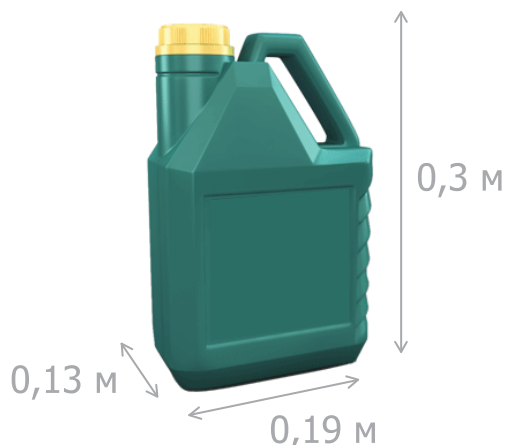

Типром У; Типром У1; Типром М

Канистра 1 л

Вес нетто: 1 л

Размер: 0,11*0,07*0,23 м

Кол-во в коробке: 15 шт

Размер коробки: 0,35*0,33*0,23 м

На паллете 18 коробок

Вес нетто: ~ 220 кг

Вес брутто: ~ 291 кг

Размер: 1,2*0,8*0,9 м

Канистра 5 л

Вес нетто: 5 л

Размер: 0,19*0,13*0,3 м

Кол-во в коробке: 4 шт

Размер коробки: 0,39*0,26*0,31 м

На паллете 24 коробки

Вес нетто: ~ 389 кг

Вес брутто: ~ 442 кг

Размер: 1,2*0,8*1,1 м

t° транспортировки «Типром У/У1/ М»: от минус 20 °С до плюс 30 °С

* Фактические данные по размерам и весу могут незначительно отличаться