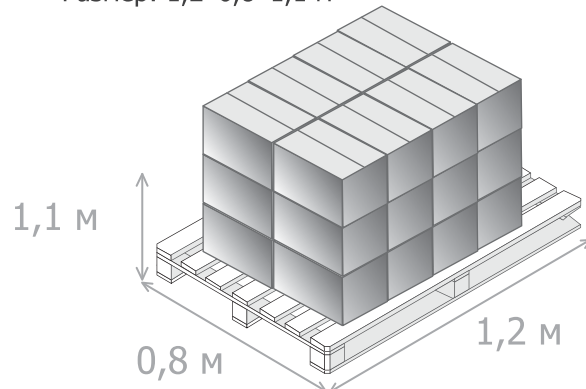

Вес брутто: ~ 291 кг

Размер: 1,2*0,8*0,9 м

Канистра 5 л

Вес нетто: 5 л

Размер: 0,19*0,13*0,3 м

Кол-во в коробке: 4 шт

Размер коробки: 0,39*0,26*0,31 м

На паллете 24 коробки

Вес нетто: ~ 389 кг

Вес брутто: ~ 442 кг

Размер: 1,2*0,8*1,1 м

t° транспортировки «Типром У/У1/ М»: от минус 20 °С до плюс 30 °С

* Фактические данные по размерам и весу могут незначительно отличаться