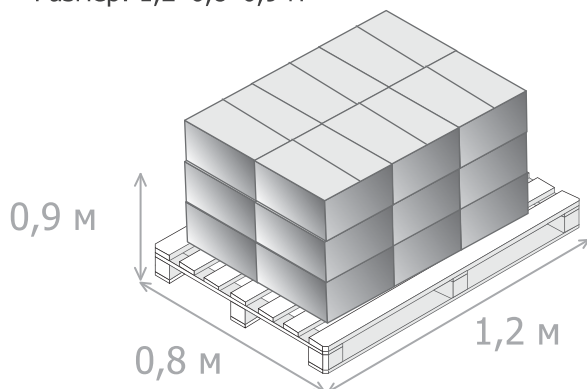

Типром У; Типром У1; Типром М

Канистра 1 л

Вес нетто: 1 л

Размер: 0,11*0,07*0,23 м

Кол-во в коробке: 15 шт

Размер коробки: 0,35*0,33*0,23 м

На паллете 18 коробок

Вес нетто: ~ 220 кг

Вес брутто: ~ 291 кг

Размер: 1,2*0,8*0,9 м

Канистра 5 л

Вес нетто: 5 л

Размер: 0,19*0,13*0,3 м

Кол-во в коробке: 4 шт

Размер коробки: 0,39*0,26*0,31 м

На паллете 24 коробки

Вес нетто: ~ 389 кг

Вес брутто: ~ 442 кг

Размер: 1,2*0,8*1,1 м

t° транспортировки «Типром У/У1/ М»: от минус 20 °С до плюс 30 °С

* Фактические данные по размерам и весу могут незначительно отличаться