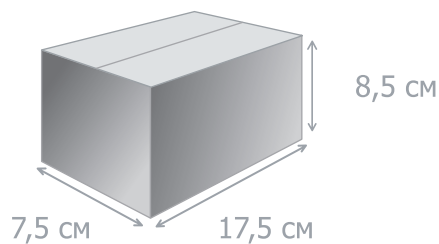

## Угловая

Вес: 185 г

Размер коробки: 7,5 x 17,5 x 8,5 см

## Прямая

Вес: 185 г

Размер коробки: 7,5 x 17,5 x 8,5 см

## Комплект (угловая и прямая)

Вес: 370 г

Размер коробки: 18 x 21 x 6 см

\* Фактические данные по размерам и весу могут незначительно отличаться