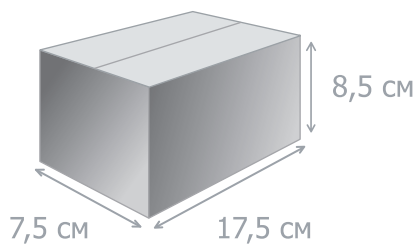

## Угловая

Вес: 185 г

Размер коробки: 7,5 x 17,5 x 8,5 см

## Прямая

Вес: 185 г

Размер коробки: 7,5 x 17,5 x 8,5 см

## Комплект (угловая и прямая)

Вес: 370 г

Размер коробки: 18 x 21 x 6 см

\* Фактические данные по размерам и весу могут незначительно отличаться