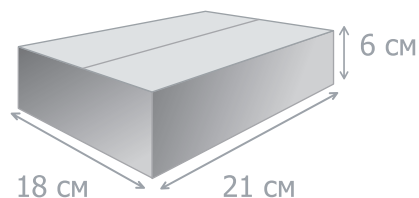

## Угловая

Вес: 185 г

Размер коробки: 7,5 x 17,5 x 8,5 см

## Прямая

Вес: 185 г

Размер коробки: 7,5 x 17,5 x 8,5 см

## Комплект (угловая и прямая)

Вес: 370 г

Размер коробки: 18 x 21 x 6 см

\* Фактические данные по размерам и весу могут незначительно отличаться