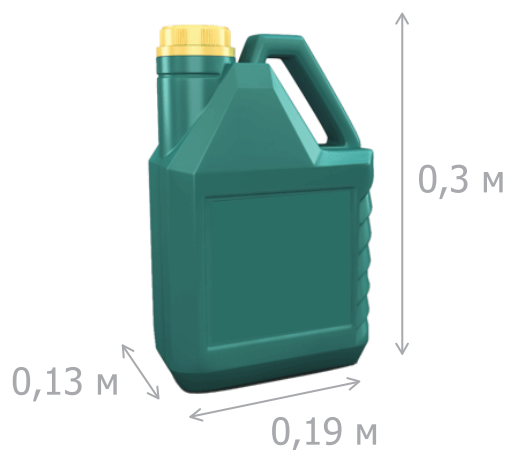

Канистра 5 л

Вес нетто: 5 л

Размер: 0,19*0,13*0,3 м

На паллете 24 коробки

Вес нетто: ~ 508 кг

Вес брутто: ~ 548 кг

Размер: 1,2*0,8*1,1 м

Кол-во в коробке: 4 шт

Размер коробки: 0,39*0,26*0,31 м

t° транспортировки «Wepost Luxe»: от 0 °С до плюс 30 °С

* Фактические данные по размерам и весу могут незначительно отличаться