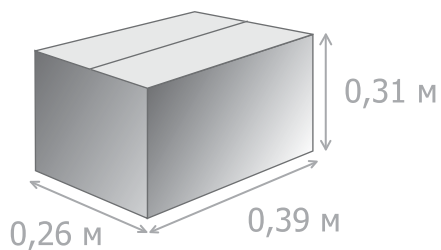

Канистра 5 л

Вес нетто: 5 л

Размер: 0,19*0,13*0,3 м

На паллете 24 коробки

Вес нетто: ~ 508 кг

Вес брутто: ~ 548 кг

Размер: 1,2*0,8*1,1 м

Кол-во в коробке: 4 шт

Размер коробки: 0,39*0,26*0,31 м

t° транспортировки «Wepost Luxe»: от 0 °С до плюс 30 °С

* Фактические данные по размерам и весу могут незначительно отличаться