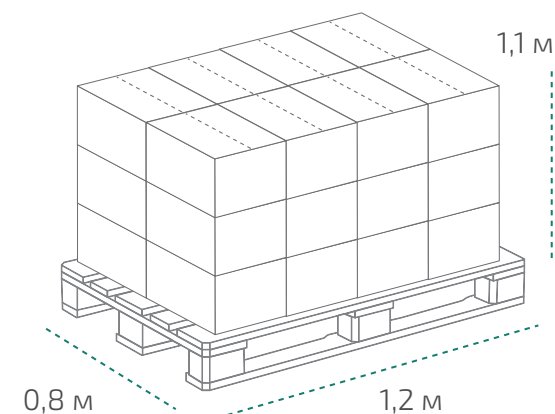

Wepost Luxe

САЗН
ТипрѠм

Канистра 5 л (в коробке 4 шт.)

Вес нетто: 5 л

Размер: 0,19 x 0,13 x 0,3 м

Коробка: 0,39 x 0,26 x 0,31 м

На палете 24 коробки

Вес нетто: ~508 кг

Вес брутто: ~548 кг

Размер: 1,2 x 0,8 x 1,1 м

Температура транспортировки Wepost Luxe: от 0 °С до +30 °С.

Фактические данные по размерам и весу могут незначительно отличаться.