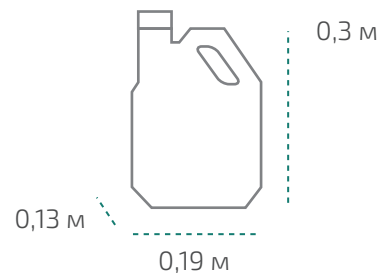

Wepost Luxe

САЗН
ТипрѠм

Канистра 5 л (в коробке 4 шт.)

Вес нетто: 5 л

Размер: 0,19 x 0,13 x 0,3 м

Коробка: 0,39 x 0,26 x 0,31 м

На палете 24 коробки

Вес нетто: ~508 кг

Вес брутто: ~548 кг

Размер: 1,2 x 0,8 x 1,1 м

Температура транспортировки Wepost Luxe: от 0 °С до +30 °С.

Фактические данные по размерам и весу могут незначительно отличаться.