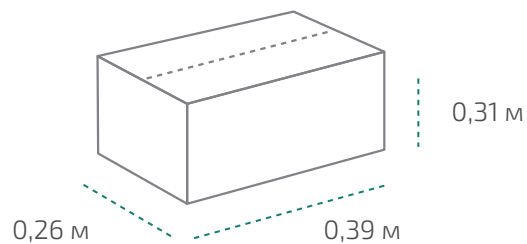

Wepost Luxe

САЗН
ТипрѠм

Канистра 5 л (в коробке 4 шт.)

Вес нетто: 5 л

Размер: 0,19 x 0,13 x 0,3 м

Коробка: 0,39 x 0,26 x 0,31 м

На палете 24 коробки

Вес нетто: ~508 кг

Вес брутто: ~548 кг

Размер: 1,2 x 0,8 x 1,1 м

Температура транспортировки Wepost Luxe: от 0 °С до +30 °С.

Фактические данные по размерам и весу могут незначительно отличаться.