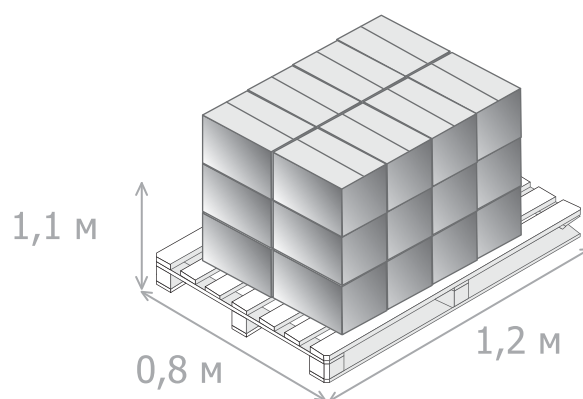

Канистра 5 л

Вес нетто: 5 л

Размер: 0,19*0,13*0,3 м

На паллете 24 коробки

Вес нетто: ~ 508 кг

Вес брутто: ~ 548 кг

Размер: 1,2*0,8*1,1 м

Кол-во в коробке: 4 шт

Размер коробки: 0,39*0,26*0,31 м

t° транспортировки «Wepost Luxe»: от 0 °С до плюс 30 °С

* Фактические данные по размерам и весу могут незначительно отличаться