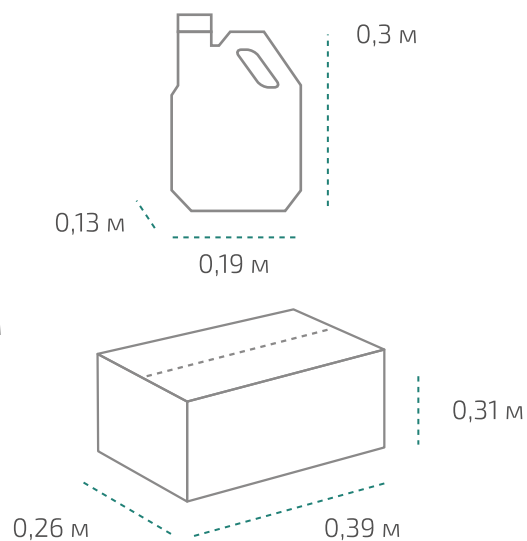

### Канистра 1 л (в коробке 15 шт.)

Вес нетто: 1,02 кг  
Вес брутто: 1,19 кг  
Размер: 0,11 x 0,07 x 0,23 м  
Коробка: 0,35 x 0,33 x 0,23 м

### На палете 18 коробок

Вес нетто: ~276 кг  
Вес брутто: ~322 кг  
Размер: 1,2 x 0,8 x 0,9 м

### Канистра 5 л (в коробке 4 шт.)

Вес нетто: 5,11 кг  
Вес брутто: 5,64 кг  
Размер: 0,19 x 0,13 x 0,3 м  
Коробка: 0,39 x 0,26 x 0,31 м