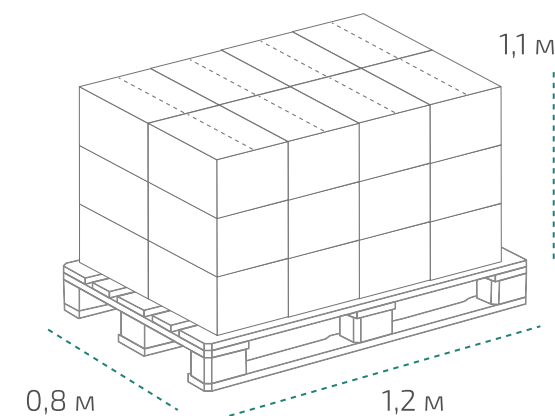

На палете 24 коробки

Вес нетто: ~491 кг
Вес брутто: ~541 кг
Размер: 1,2 x 0,8 x 1,1 м

Температура транспортировки Типром 01: от -10 °С до +35 °С.

Фактические данные по размерам и весу могут незначительно отличаться.