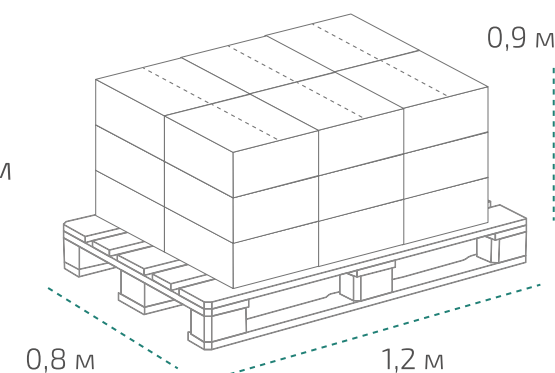

### Канистра 1 л (в коробке 15 шт.)

Вес нетто: 1,02 кг  
Вес брутто: 1,19 кг  
Размер: 0,11 x 0,07 x 0,23 м  
Коробка: 0,35 x 0,33 x 0,23 м

### На палете 18 коробок

Вес нетто: ~276 кг  
Вес брутто: ~322 кг  
Размер: 1,2 x 0,8 x 0,9 м

### Канистра 5 л (в коробке 4 шт.)

Вес нетто: 5,11 кг  
Вес брутто: 5,64 кг  
Размер: 0,19 x 0,13 x 0,3 м  
Коробка: 0,39 x 0,26 x 0,31 м

### На палете 24 коробки

Вес нетто: ~491 кг  
Вес брутто: ~541 кг  
Размер: 1,2 x 0,8 x 1,1 м

Температура транспортировки Типром 01: от -10 °С до +35 °С.

Фактические данные по размерам и весу могут незначительно отличаться.