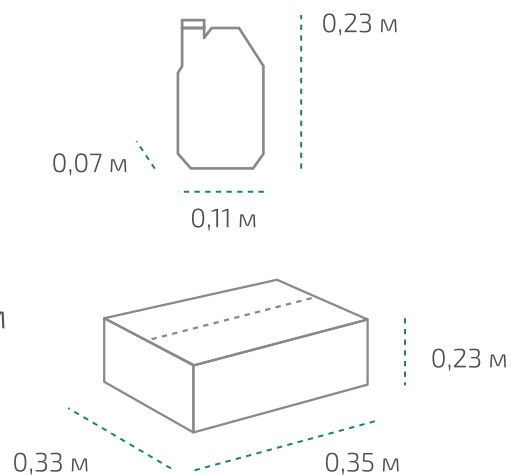

### Канистра 1 л (в коробке 15 шт.)

Вес нетто: 1,02 кг  
Вес брутто: 1,19 кг  
Размер: 0,11 x 0,07 x 0,23 м  
Коробка: 0,35 x 0,33 x 0,23 м

### На палете 18 коробок

Вес нетто: ~276 кг  
Вес брутто: ~322 кг  
Размер: 1,2 x 0,8 x 0,9 м

### Канистра 5 л (в коробке 4 шт.)

Вес нетто: 5,11 кг  
Вес брутто: 5,64 кг  
Размер: 0,19 x 0,13 x 0,3 м  
Коробка: 0,39 x 0,26 x 0,31 м

### На палете 24 коробки

Вес нетто: ~491 кг  
Вес брутто: ~541 кг  
Размер: 1,2 x 0,8 x 1,1 м

Температура транспортировки Типром 01: от -10 °С до +35 °С.

Фактические данные по размерам и весу могут незначительно отличаться.