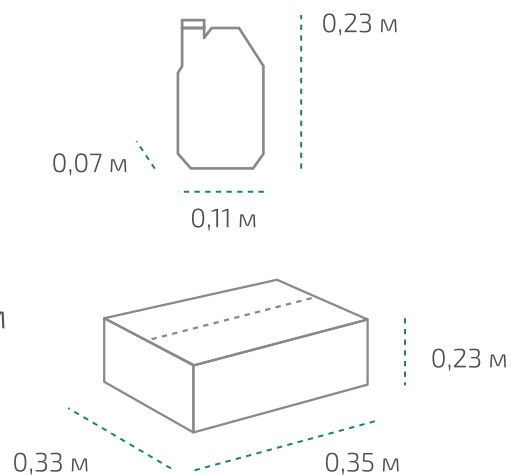

Типром 80, Типром 90

САЗИ
Типром

Канистра 1 л (в коробке 15 шт.)

Вес нетто: 0,94 кг
Вес брутто: 1,11 кг
Размер: 0,11 x 0,07 x 0,23 м
Коробка: 0,35 x 0,33 x 0,23 м

На палете 18 коробок

Вес нетто: ~253 кг
Вес брутто: ~299 кг
Размер: 1,2 x 0,8 x 0,9 м

Канистра 5 л (в коробке 4 шт.)

Вес нетто: 4,68 кг
Вес брутто: 5,2 кг
Размер: 0,19 x 0,13 x 0,3 м
Коробка: 0,39 x 0,26 x 0,31 м

На палете 24 коробки

Вес нетто: ~449 кг
Вес брутто: ~499 кг
Размер: 1,2 x 0,8 x 1,1 м

Температура транспортировки Типром 80, Типром 90: от 0 °С до +35 °С.
Фактические данные по размерам и весу могут незначительно отличаться.

Типром 80

САЗН
Типром

Куб 1000 л

Вес нетто: 930 кг

Вес брутто: 990 кг

Размер: 1,2 x 1 x 1,13 м

На палете 1 куб

Температура транспортировки Типром 80: от 0 °С до +35 °С.

Фактические данные по размерам и весу могут незначительно отличаться.