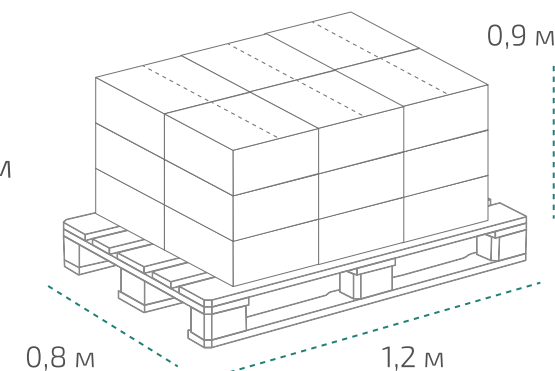

Типром 80, Типром 90

САЗИ
Типром

Канистра 1 л (в коробке 15 шт.)

Вес нетто: 0,94 кг
Вес брутто: 1,11 кг
Размер: 0,11 x 0,07 x 0,23 м
Коробка: 0,35 x 0,33 x 0,23 м

На палете 18 коробок

Вес нетто: ~253 кг
Вес брутто: ~299 кг
Размер: 1,2 x 0,8 x 0,9 м

Канистра 5 л (в коробке 4 шт.)

Вес нетто: 4,68 кг
Вес брутто: 5,2 кг
Размер: 0,19 x 0,13 x 0,3 м
Коробка: 0,39 x 0,26 x 0,31 м

На палете 24 коробки

Вес нетто: ~449 кг
Вес брутто: ~499 кг
Размер: 1,2 x 0,8 x 1,1 м

Температура транспортировки Типром 80, Типром 90: от 0 °С до +35 °С.
Фактические данные по размерам и весу могут незначительно отличаться.

Типром 80

САЗН
Типром

Куб 1000 л

Вес нетто: 930 кг

Вес брутто: 990 кг

Размер: 1,2 x 1 x 1,13 м

На палете 1 куб

Температура транспортировки Типром 80: от 0 °С до +35 °С.

Фактические данные по размерам и весу могут незначительно отличаться.