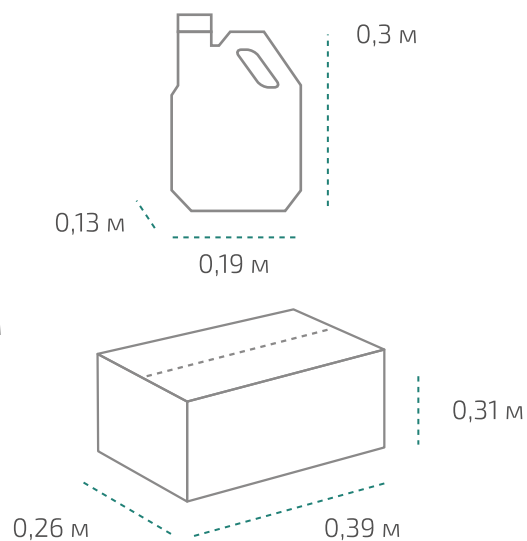

Типром 80, Типром 90

САЗИ
Типром

Канистра 1 л (в коробке 15 шт.)

Вес нетто: 0,94 кг
Вес брутто: 1,11 кг
Размер: 0,11 x 0,07 x 0,23 м
Коробка: 0,35 x 0,33 x 0,23 м

На палете 18 коробок

Вес нетто: ~253 кг
Вес брутто: ~299 кг
Размер: 1,2 x 0,8 x 0,9 м

Канистра 5 л (в коробке 4 шт.)

Вес нетто: 4,68 кг
Вес брутто: 5,2 кг
Размер: 0,19 x 0,13 x 0,3 м
Коробка: 0,39 x 0,26 x 0,31 м

На палете 24 коробки

Вес нетто: ~449 кг
Вес брутто: ~499 кг
Размер: 1,2 x 0,8 x 1,1 м

Температура транспортировки Типром 80, Типром 90: от 0 °С до +35 °С.
Фактические данные по размерам и весу могут незначительно отличаться.

Типром 80

САЗН
Типром

Куб 1000 л

Вес нетто: 930 кг

Вес брутто: 990 кг

Размер: 1,2 x 1 x 1,13 м

На палете 1 куб

Температура транспортировки Типром 80: от 0 °С до +35 °С.

Фактические данные по размерам и весу могут незначительно отличаться.