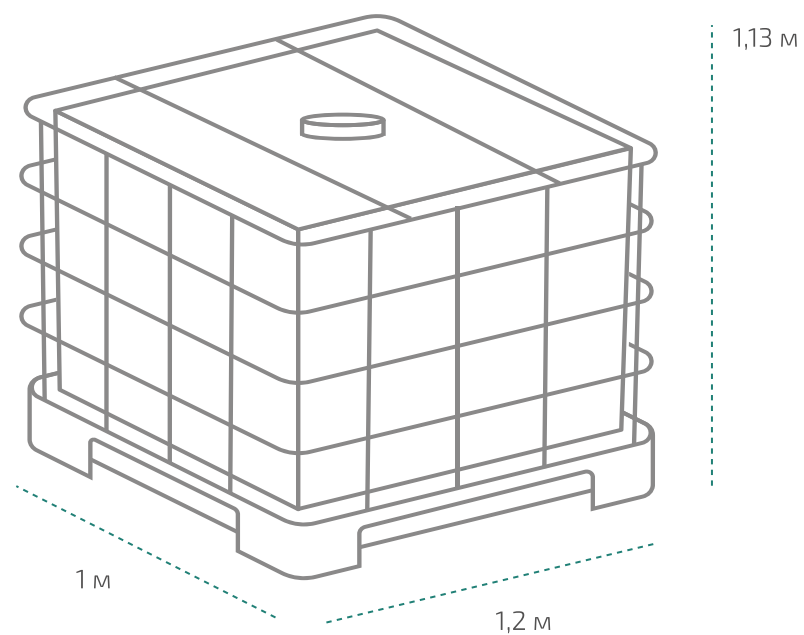

Канистра 5 л (в коробке 4 шт.)

Вес нетто: 4,68 кг
Вес брутто: 5,2 кг
Размер: 0,19 x 0,13 x 0,3 м
Коробка: 0,39 x 0,26 x 0,31 м

На палете 24 коробки

Вес нетто: ~449 кг
Вес брутто: ~499 кг
Размер: 1,2 x 0,8 x 1,1 м

Температура транспортировки Типром 80, Типром 90: от 0 °С до +35 °С.
Фактические данные по размерам и весу могут незначительно отличаться.

Типром 80

САЗН
Типром

Куб 1000 л

Вес нетто: 930 кг

Вес брутто: 990 кг

Размер: 1,2 x 1 x 1,13 м

На палете 1 куб

Температура транспортировки Типром 80: от 0 °С до +35 °С.

Фактические данные по размерам и весу могут незначительно отличаться.