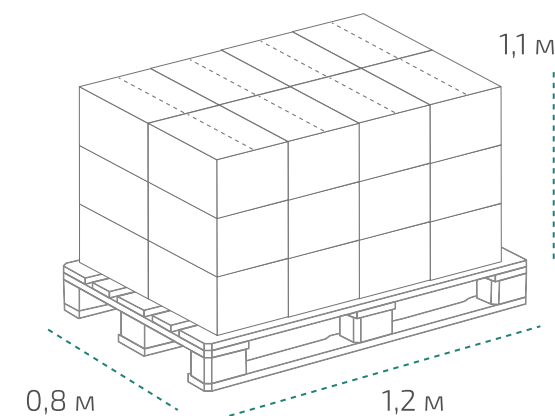

Типром 80, Типром 90

САЗИ
Типром

Канистра 1 л (в коробке 15 шт.)

Вес нетто: 0,94 кг
Вес брутто: 1,11 кг
Размер: 0,11 x 0,07 x 0,23 м
Коробка: 0,35 x 0,33 x 0,23 м

На палете 18 коробок

Вес нетто: ~253 кг
Вес брутто: ~299 кг
Размер: 1,2 x 0,8 x 0,9 м

Канистра 5 л (в коробке 4 шт.)

Вес нетто: 4,68 кг
Вес брутто: 5,2 кг
Размер: 0,19 x 0,13 x 0,3 м
Коробка: 0,39 x 0,26 x 0,31 м

На палете 24 коробки

Вес нетто: ~449 кг
Вес брутто: ~499 кг
Размер: 1,2 x 0,8 x 1,1 м

Температура транспортировки Типром 80, Типром 90: от 0 °С до +35 °С.
Фактические данные по размерам и весу могут незначительно отличаться.

Типром 80

САЗН
Типром

Куб 1000 л

Вес нетто: 930 кг

Вес брутто: 990 кг

Размер: 1,2 x 1 x 1,13 м

На палете 1 куб

Температура транспортировки Типром 80: от 0 °С до +35 °С.

Фактические данные по размерам и весу могут незначительно отличаться.